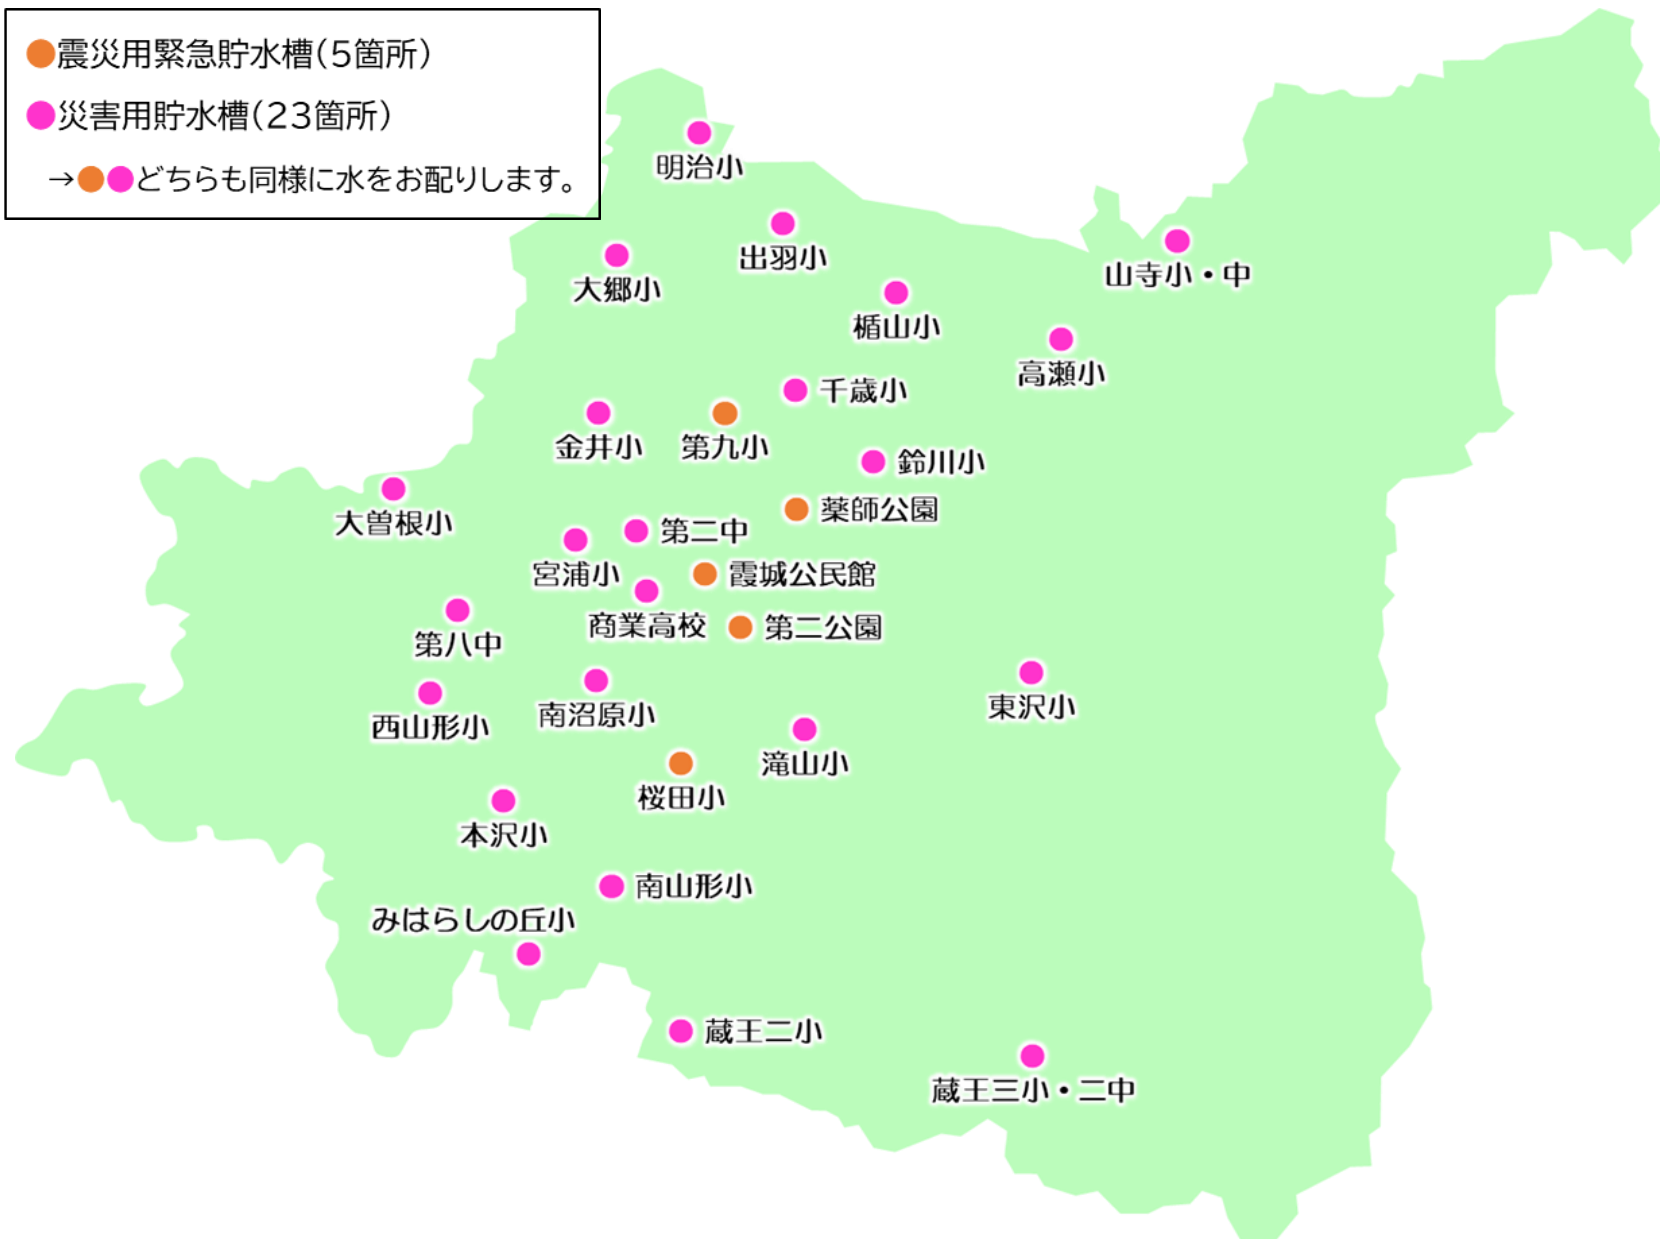

拠点給水所の位置と住所

●震災用緊急貯水槽(5箇所)

●災害用貯水槽(23箇所)

→●●どちらも同様に水をお配りします。

名称	住所
第二公園	山形市十日町4丁目674番の1
霞城公民館	山形市城西町2丁目2-15
薬師公園	山形市薬師町2丁目616番
桜田小	山形市桜田東1丁目1-30
第九小	山形市馬見ヶ崎2丁目5-1
南山形小	山形市大字松原字東河原188番地
第二中	山形市西崎62番地
千歳小	山形市落合町1359番地
第八中	山形市大字村木沢字河原田1620番地の2
本沢小	山形市大字長谷堂1111番地の1
金井小	山形市陣場3丁目7-60
明治小	山形市大字灰塚454番地
大曽根小	山形市大字上反田278番地
蔵王二小	山形市蔵王上野字南坂2116番地
大郷小	山形市大字中野506番地
みはらしの丘小	山形市みはらしの丘3丁目4番地
山寺小・中	山形市大字山寺1650番地
蔵王三小・二中	山形市蔵王温泉丈二田727番地
高瀬小	山形市大字下東山1264番地
東沢小	山形市防原町4番地の15
南沼原小	山形市飯沢59番地2
西山形小	山形市大字柏倉3774番地1
商業高校	山形市あかねヶ丘1丁目9-1
宮浦小	山形市宮浦17番地の3
鈴川小	山形市鈴川町3丁目7-10
出羽小	山形市大字漆山3169番地
楯山小	山形市大字青柳字一本木64番地
滝山小	山形市小立4丁目13-86